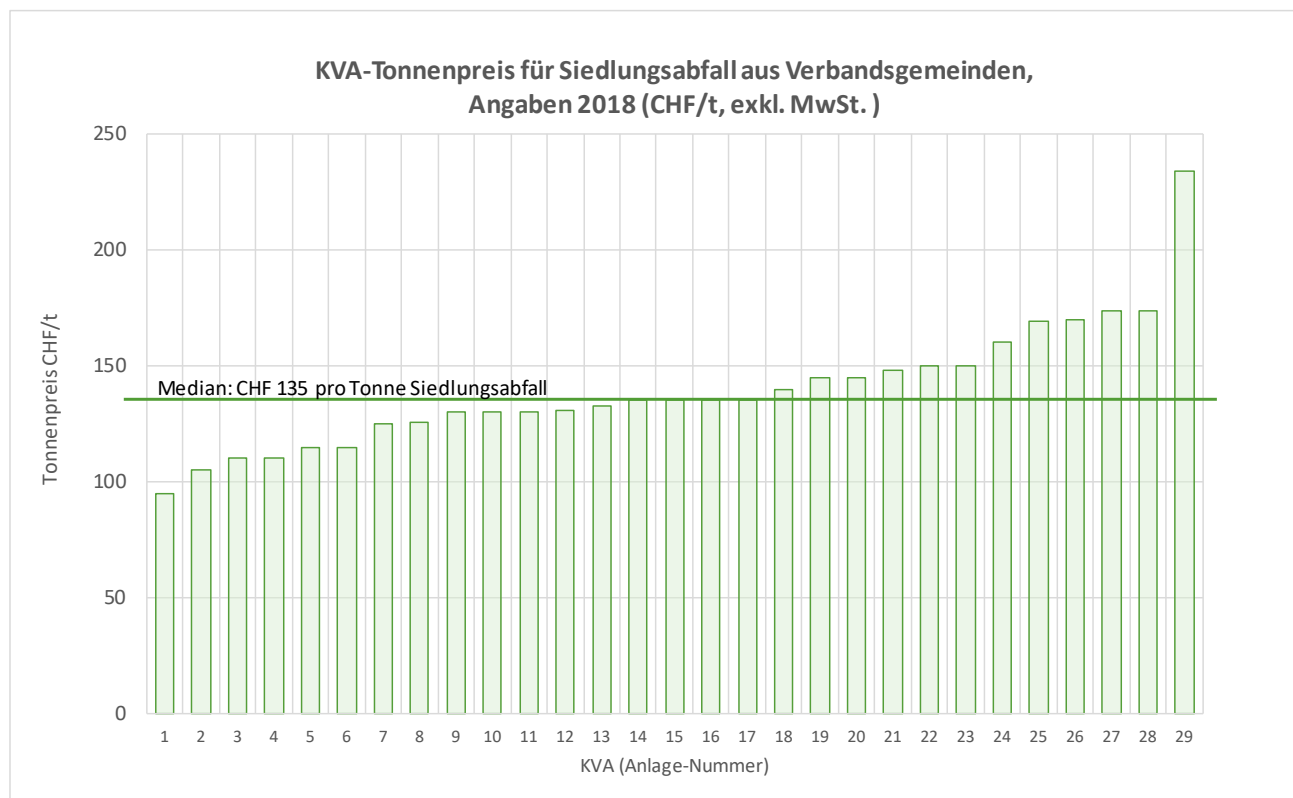

## Ergebnisse der Umfrage vom **Mai 2018** Stand am 11.07.2018

- Angefragt wurden alle KVA.
- Geantwortet haben alle KVA.
- Die KVA Josefstrasse (ZH) wurde im Ergebnis nicht berücksichtigt
- Alle Angaben sind in CHF pro Tonne, ohne Mehrwertsteuer, ohne Transportbeitrag und ohne kantonale Abgabe.

### Auswertung:

- 3 Anlagen haben ihren Annahmepreis gegenüber 2017 erhöht.  
Die grösste Erhöhung beträgt 9.70 CHF
- 4 Anlagen haben ihren Annahmepreis gegenüber 2017 gesenkt.  
Die grösste Senkung beträgt 10 CHF.
- Die Preise können insgesamt als sehr stabil betrachtet werden.