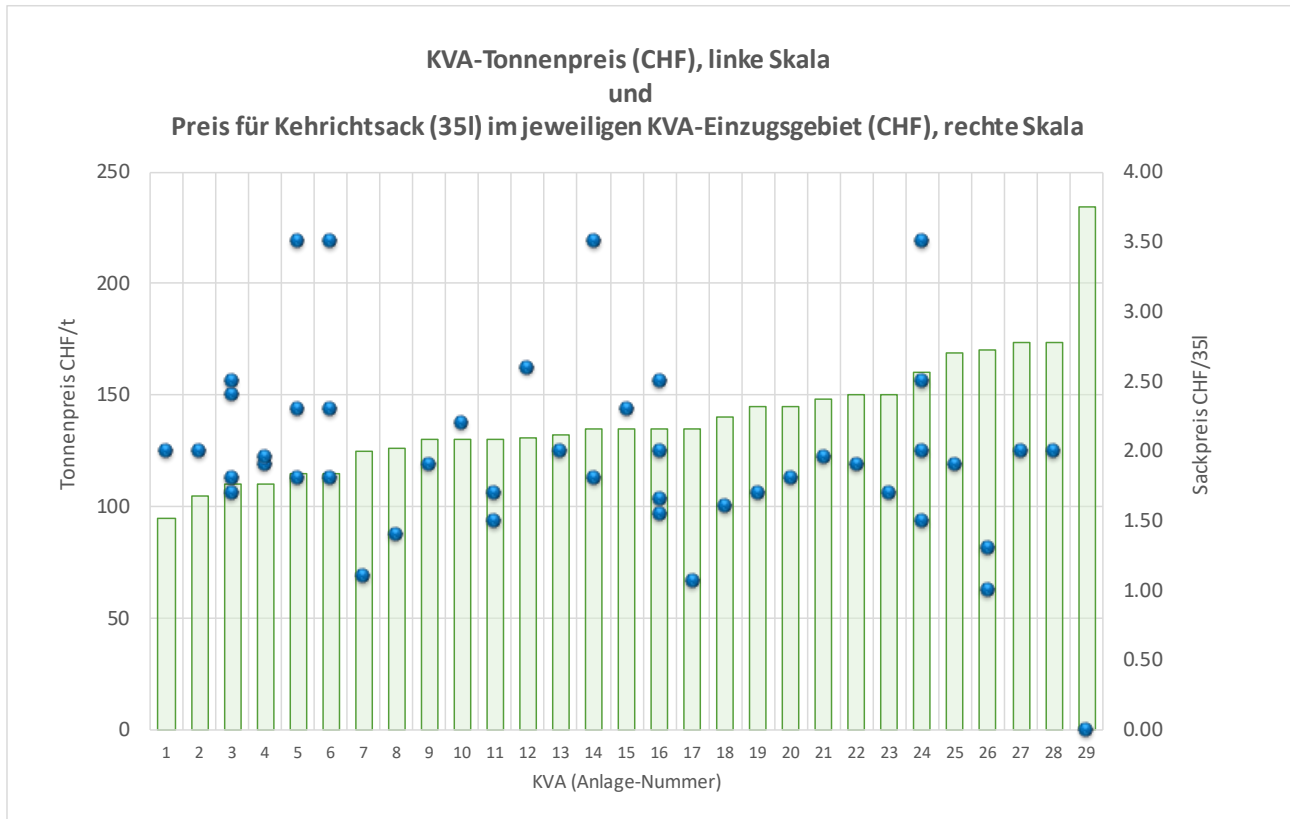

### Annahmepreise 2018 für Verbandsgemeinde

Angaben in CHF/t, exkl. MwSt und andere Abgaben und Kosten

### Auswertung:

- 3 Anlagen haben ihren Annahmepreis gegenüber 2017 erhöht.  
Die grösste Erhöhung beträgt 9.70 CHF
- 4 Anlagen haben ihren Annahmepreis gegenüber 2017 gesenkt.  
Die grösste Senkung beträgt 10 CHF.
- Die Preise können insgesamt als sehr stabil betrachtet werden.

## KVA-Annahmepreis und Preis für 35l Kehrriechtsack: keine Korrelation.

### Auswertung:

- Der Preis für den 35l. Kehrriechtsack liegt zwischen 1 CHF und 3.5 CHF.
- Es gibt keinen erkennbaren Zusammenhang zwischen Sackpreis und KVA-Annahmepreis.  
Beispiel: Im Einzugsgebiet der KVA 5 (Annahmepreis CHF 115/t) variiert der Sackpreis je nach Gemeinde zwischen 1.80 und 3.50 CHF.
- Im Einzugsgebiet der KVA 29 gibt es noch keine Sackgebühr.